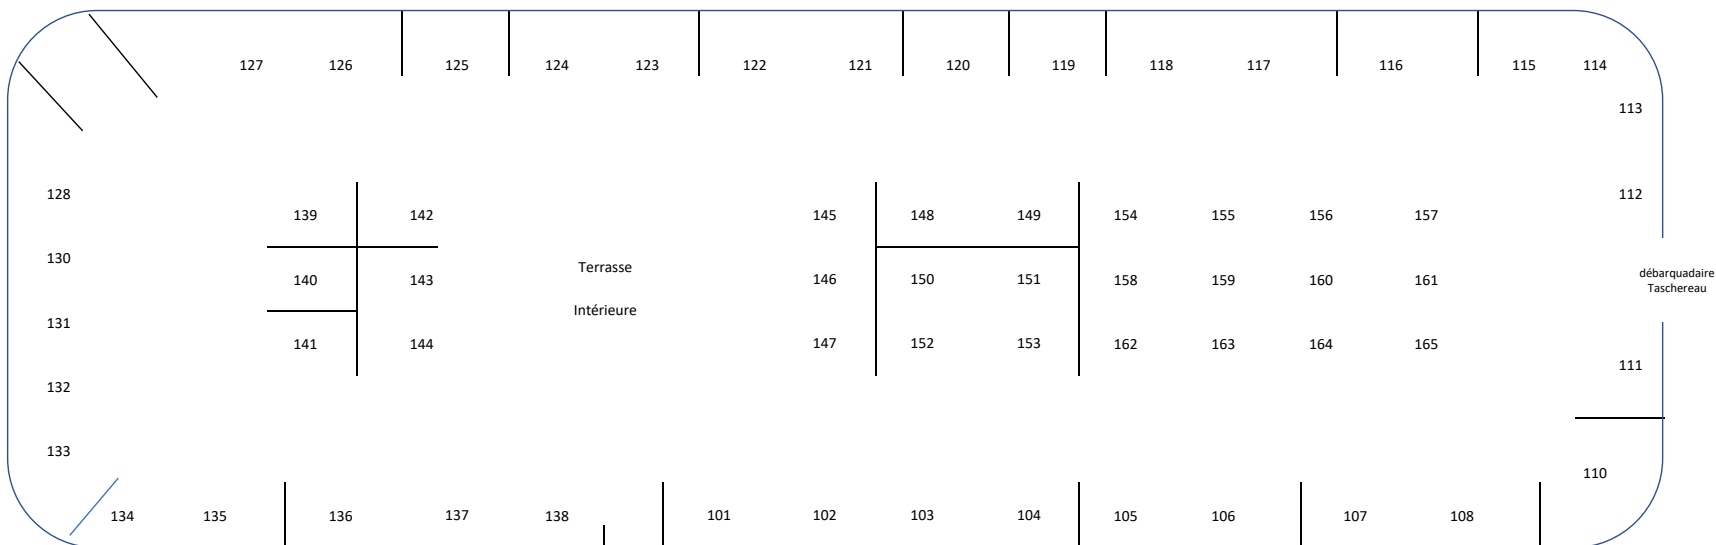

Emplacement des exposants en 2025

Notez que la disposition finale des kiosques peut différer de celle présentée ici. Ces plans ne sont là que pour donner une idée approximative de l'emplacement des exposants.

D

Aréna Réjean Houle

175' x 80'

Aréna Jacques Laperrière

Parc canin