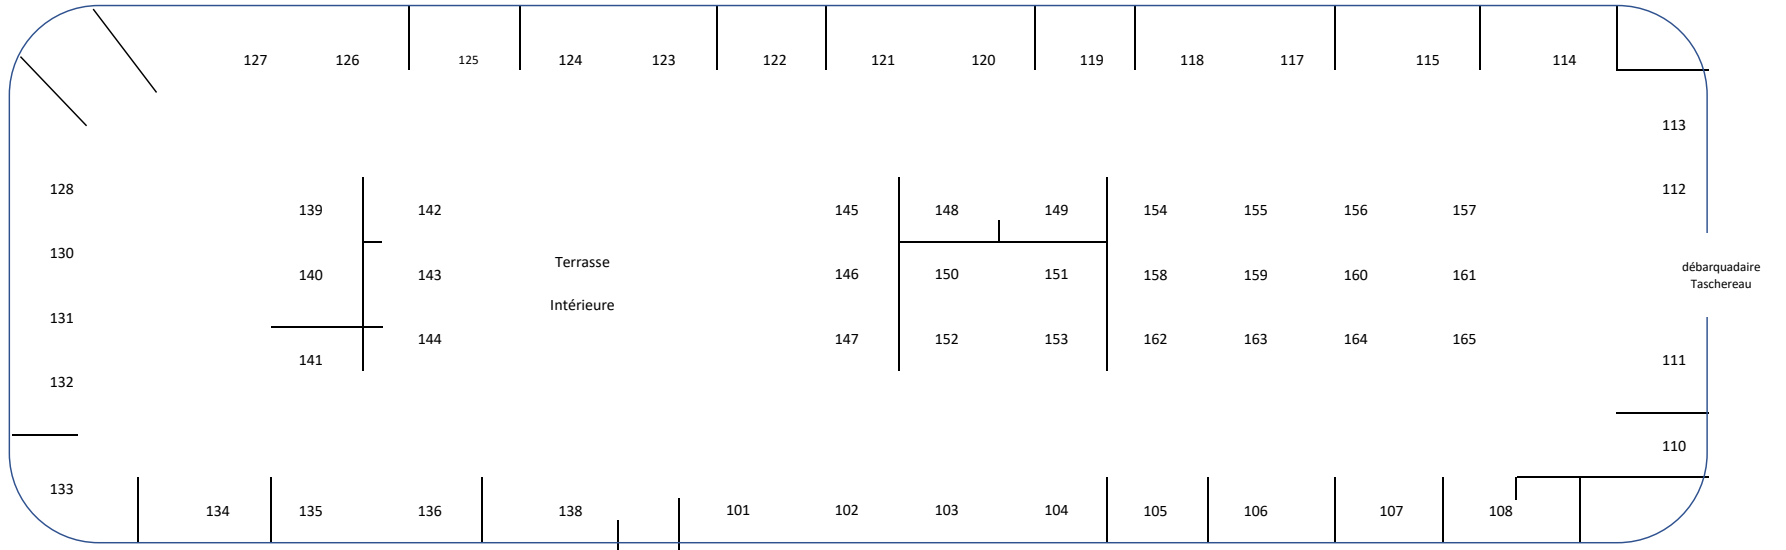

Notez que la disposition finale des kiosques peut différer de celle présentée ici.  
Ces plans ne sont là que pour donner une idée approximative de l'emplacement des exposants.

D

Aréna Réjean Houle

175' x 80'