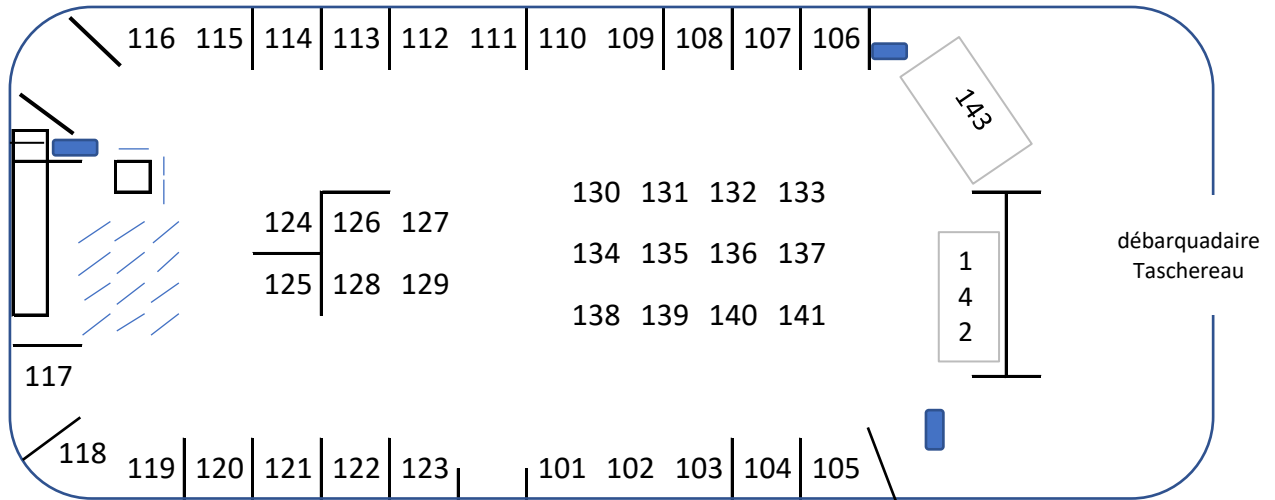

Notez que la disposition finale des kiosques peut différer de celle présentée ici.
Ces plans ne sont là que pour donner une idée approximative de l'emplacement des exposants.

Aréna Réjean Houle 175' x 80'

Aréna Jacques Laperrière 190' x 85'